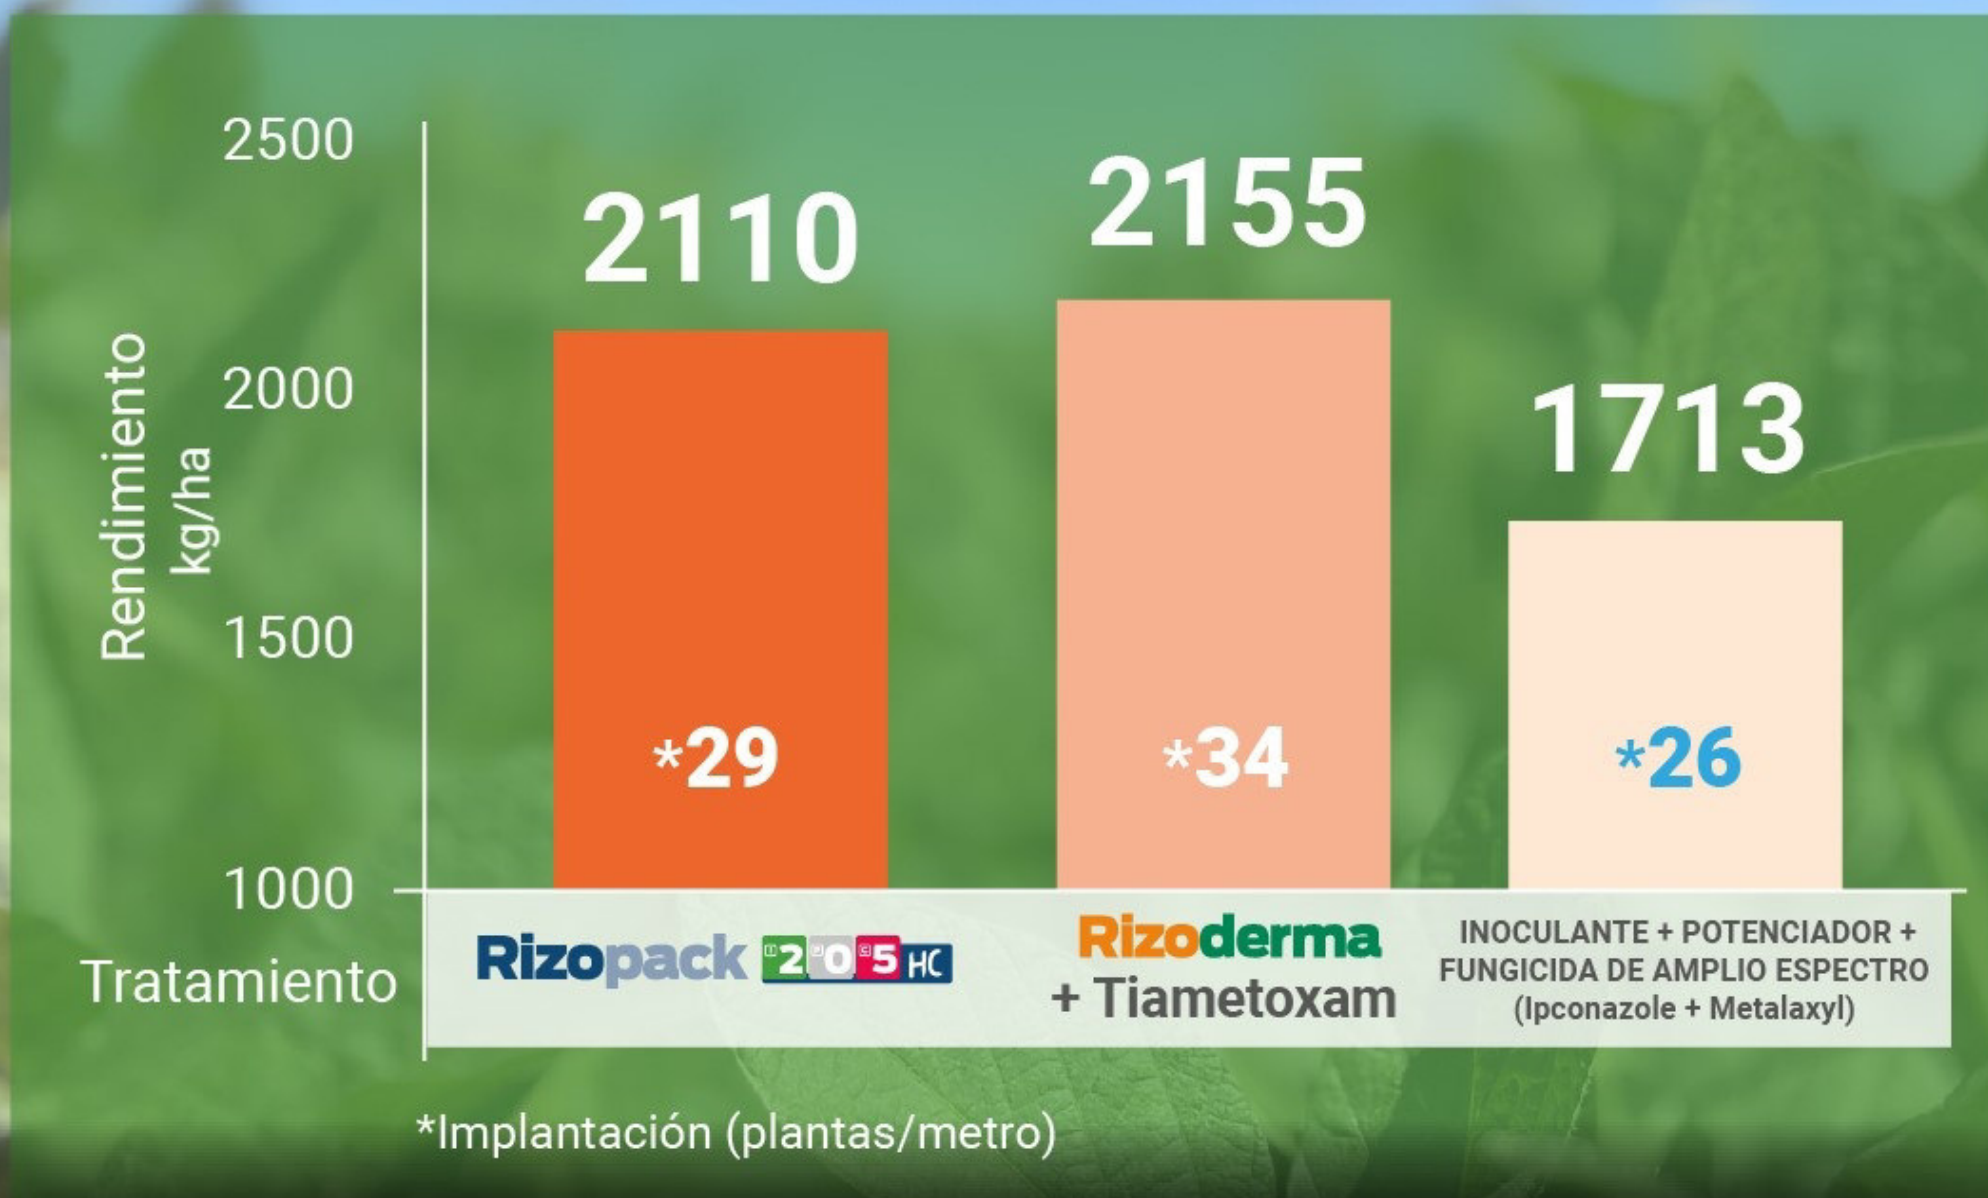

Ensayos INOCULANTES + TERÁPICOS

soja 21/22

Institución: **CREA Las Petacas**

Localidad: **El Fortín, Sta. Fe - 2021**

- **Rizoderma** mayor rinde a triple mezcla química y diferencia contundente en stand de plantas logradas.
- **Rizopack 205** vs. testigo 10% diferencia en stand de plantas logradas.
- **Rizoderma** 17% más stand de plantas vs. **Rizopack 205**.