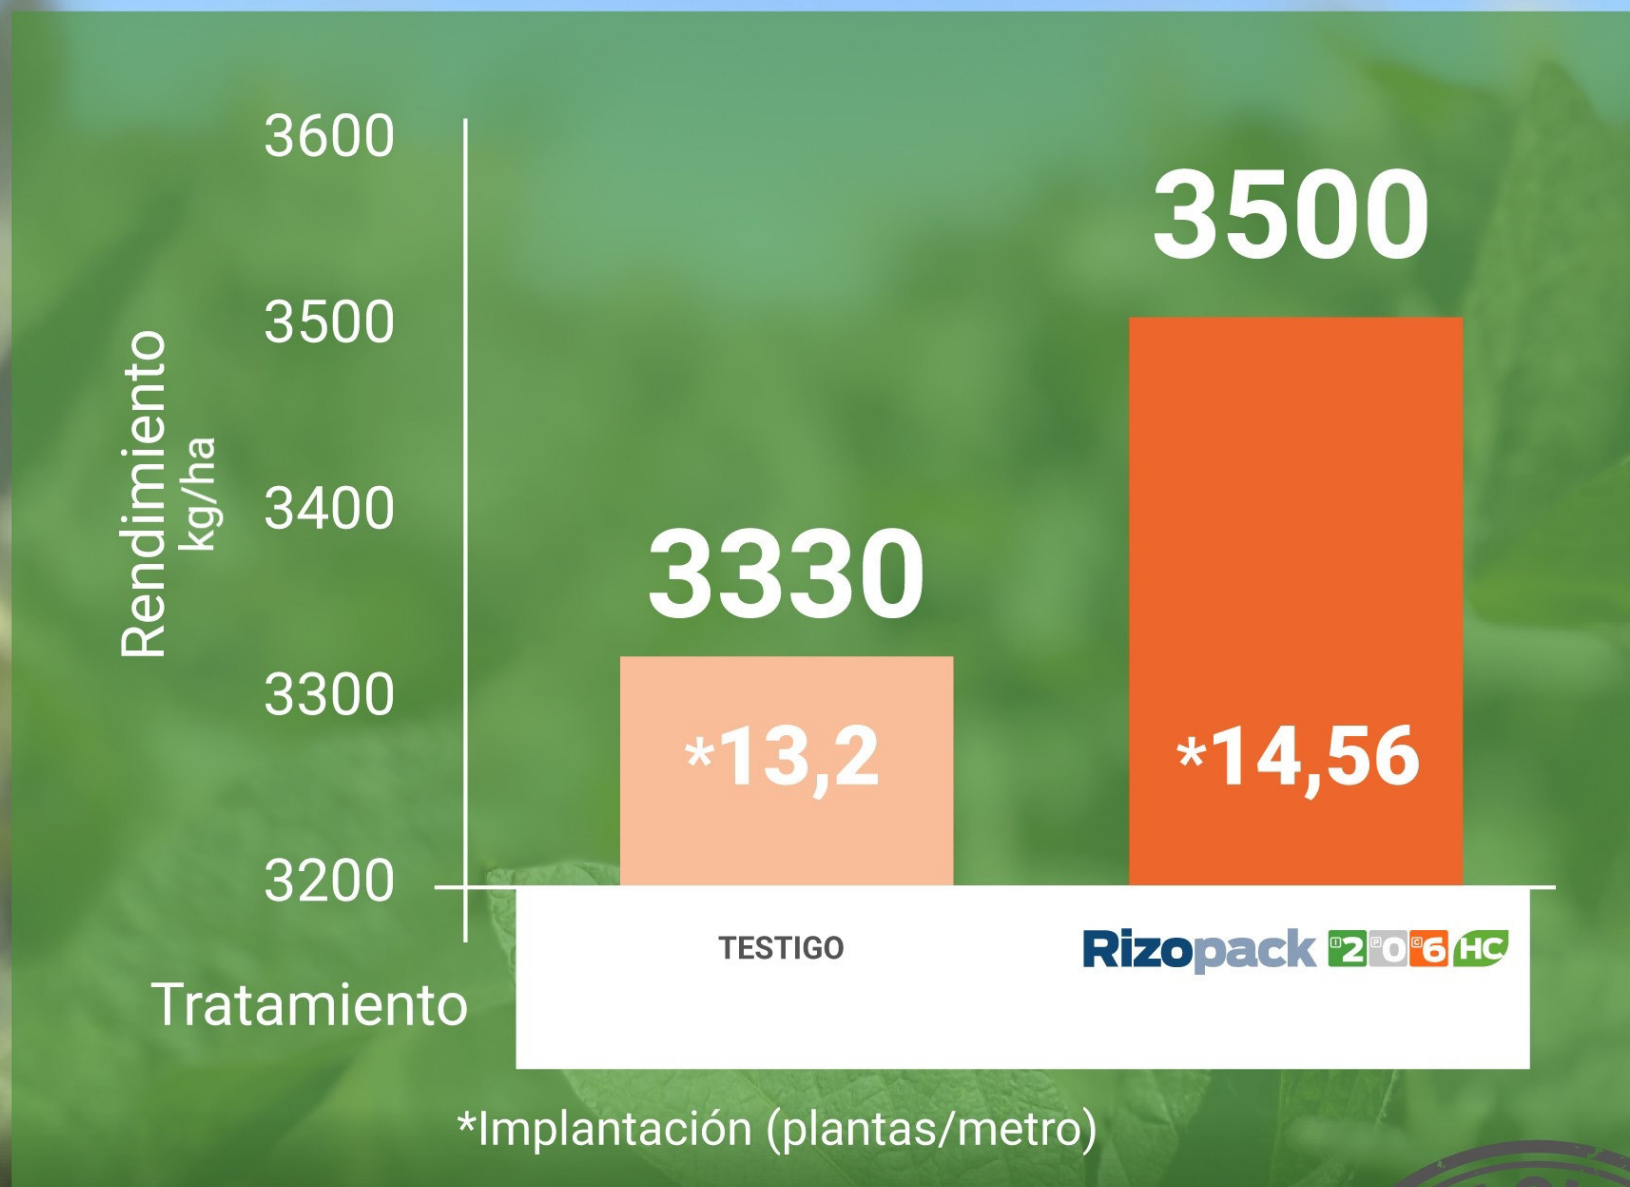

Ensayos INOCULANTES + TERÁPICOS

soja 21/22

Referente/Institución: **CREA CARNERILLO.**

Localidad: **Carnerillo, Córdoba. - 2021**

- 10% diferencia de plantas logradas con pack 100% biológico y 5% diferencia rto testigo químico.

 **Rizobacter**